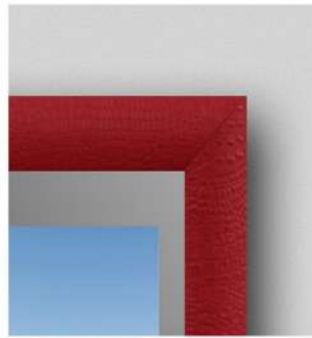

disponibile e visibile in magazzino

MOBILI SOGGIORNO SISTEMA TV

Totale 430 pezzi
misti in legno e vetro

e **IMPORTANTI** **CORNICI D' ARREDO**

per **TV, SPECCHI, QUADRI**
Totale 110 pezzi

Cornici moderne cm 120 x 140, Cornici rettangolari cm 122x90, Cornici cm 95 x 115, Cornici cm 100 x 115, 100x120, 80x100, ecc. Cornici 32"/40", Cornici 55", Cornici 40", Cornici 46"

MISTE IN MODELLI CLASSICI E MODERNI

TV 40" 1210 x 900mm

Croco black

Croco red

Gold phyton

Alutes white

Alutes black